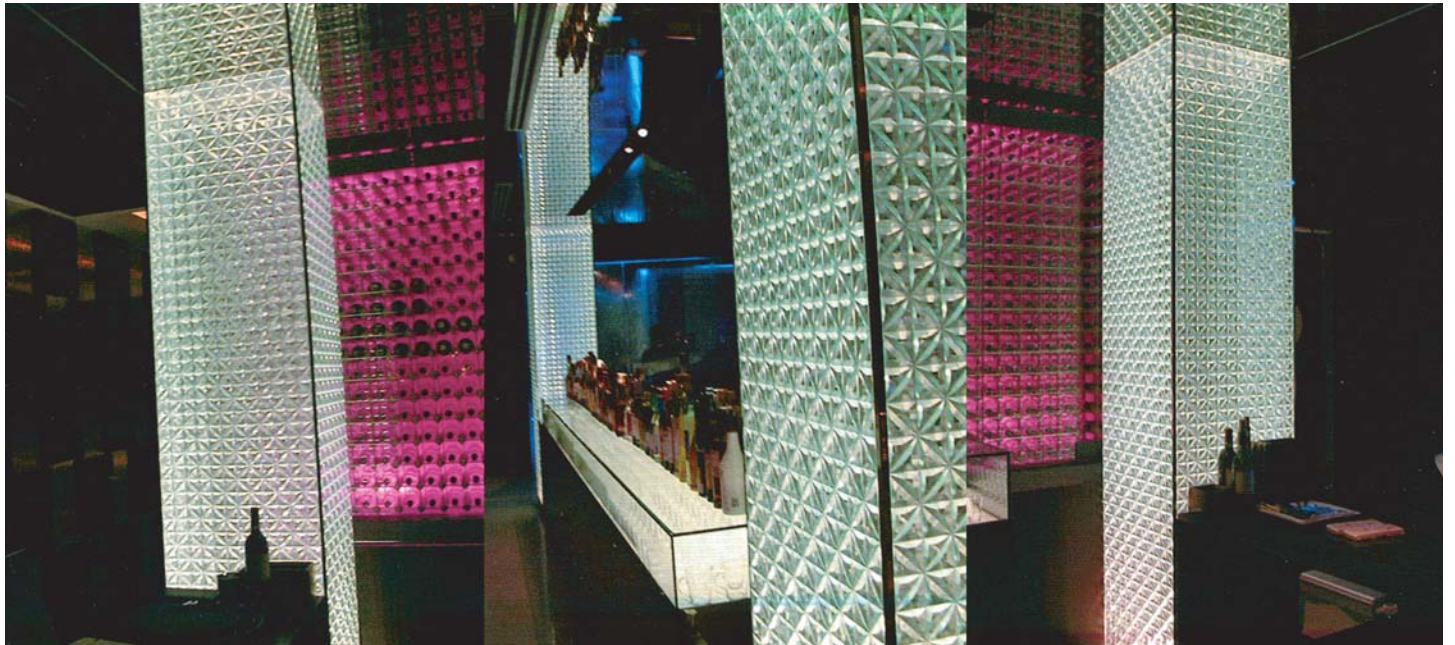

No.601 AR-NS

AR-NS

AR-NS は表面に凹凸直線、曲線そしてタペストリーを持ったアクリル樹脂板です。光の透過及び反射を自由にデザインでき、造形的に優れた高級感を演出できます。自由に光と影と色調のハーモニーを設計できます。

特徴 Feature

- 1) V凸直線、曲線そしてタペストリーを自由に設計可能です。
- 2) 色調を自由に組み合わせられます。
- 3) デザイン構成が豊富です。
- 4) ガラスに比べ割れにくいです。
- 5) ガラスに比べ低価格です。
- 6) ガラスとの貼り合わせることも可能です。