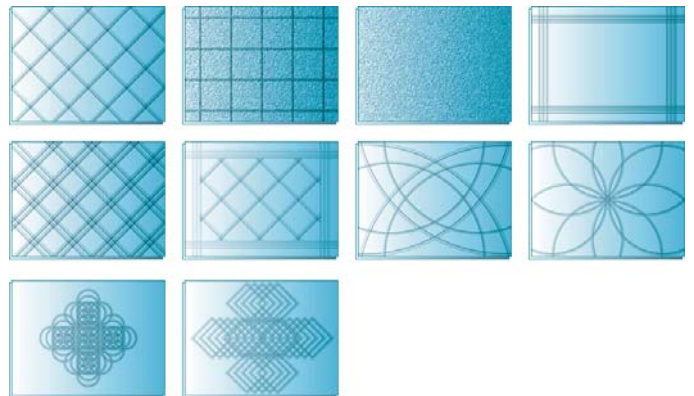

サンプル Sample

※イメージ図の為、実物とは多少異なります。

ラビッティー株式会社

〒194-0013 東京都町田市原町田4-24-30-220
Phone.042-850-7707 Facsimile.042-726-6897
URL <http://www.rabbitry.co.jp/>